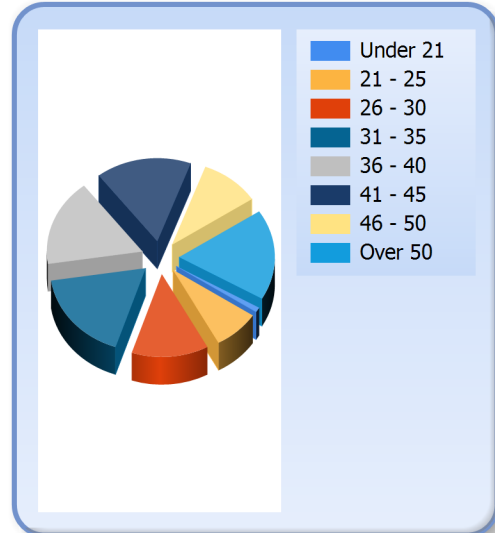

Inmate Profiles

April 15, 2023

DEPARTMENT OF
CORRECTIONS

*Information
Technology*

Age		
Under 21	188	1 %
21 - 25	1538	8 %
26 - 30	2563	13 %
31 - 35	3449	18 %
36 - 40	3335	17 %
41 - 45	3177	16 %
46 - 50	1982	10 %
Over 50	3469	18 %
Average	39